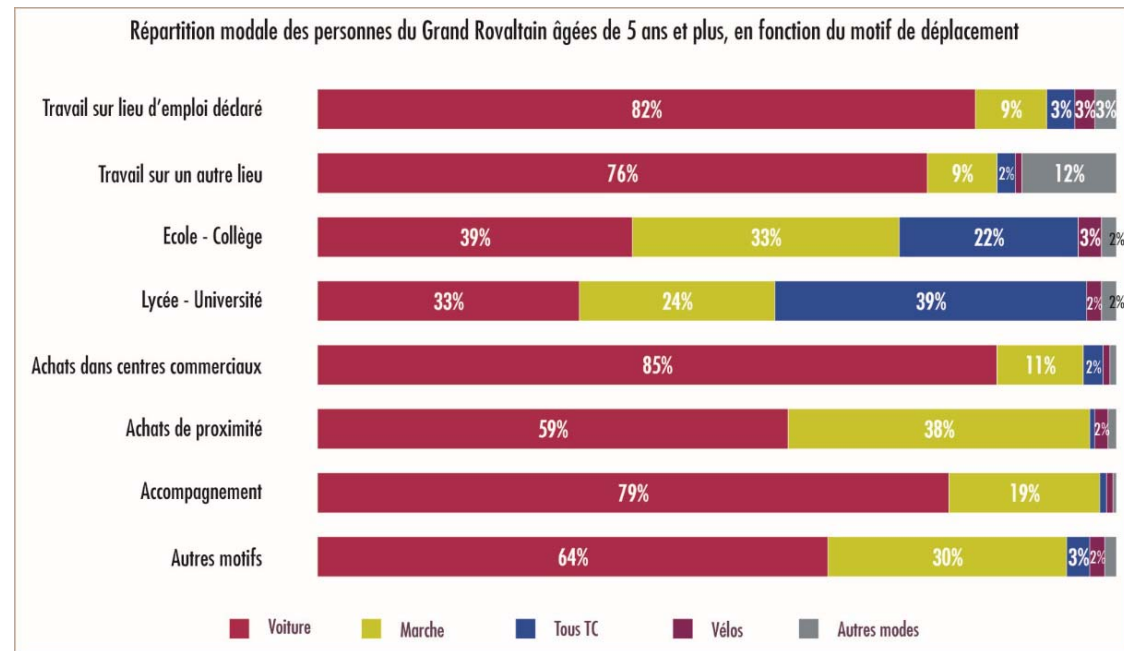

Les EMD donnent classiquement ...