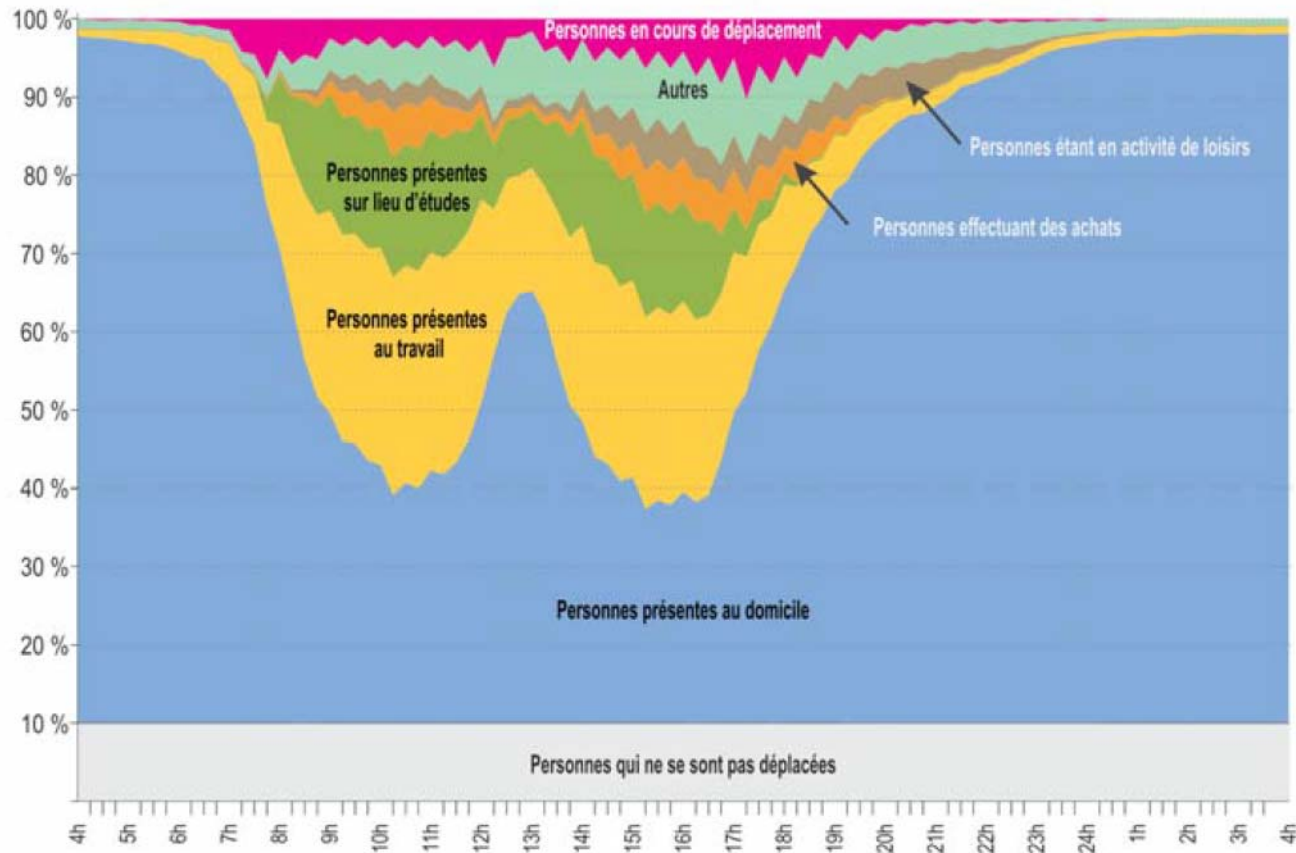

Les pulsations urbaines ...