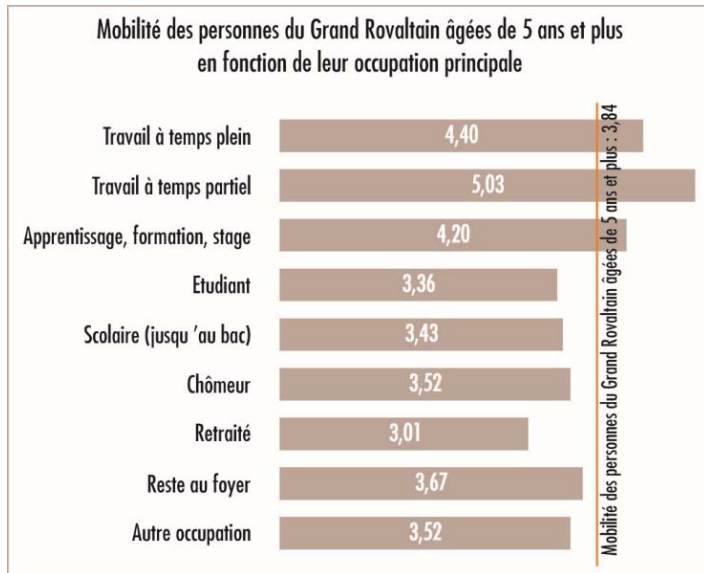

Les EMD donnent classiquement ...