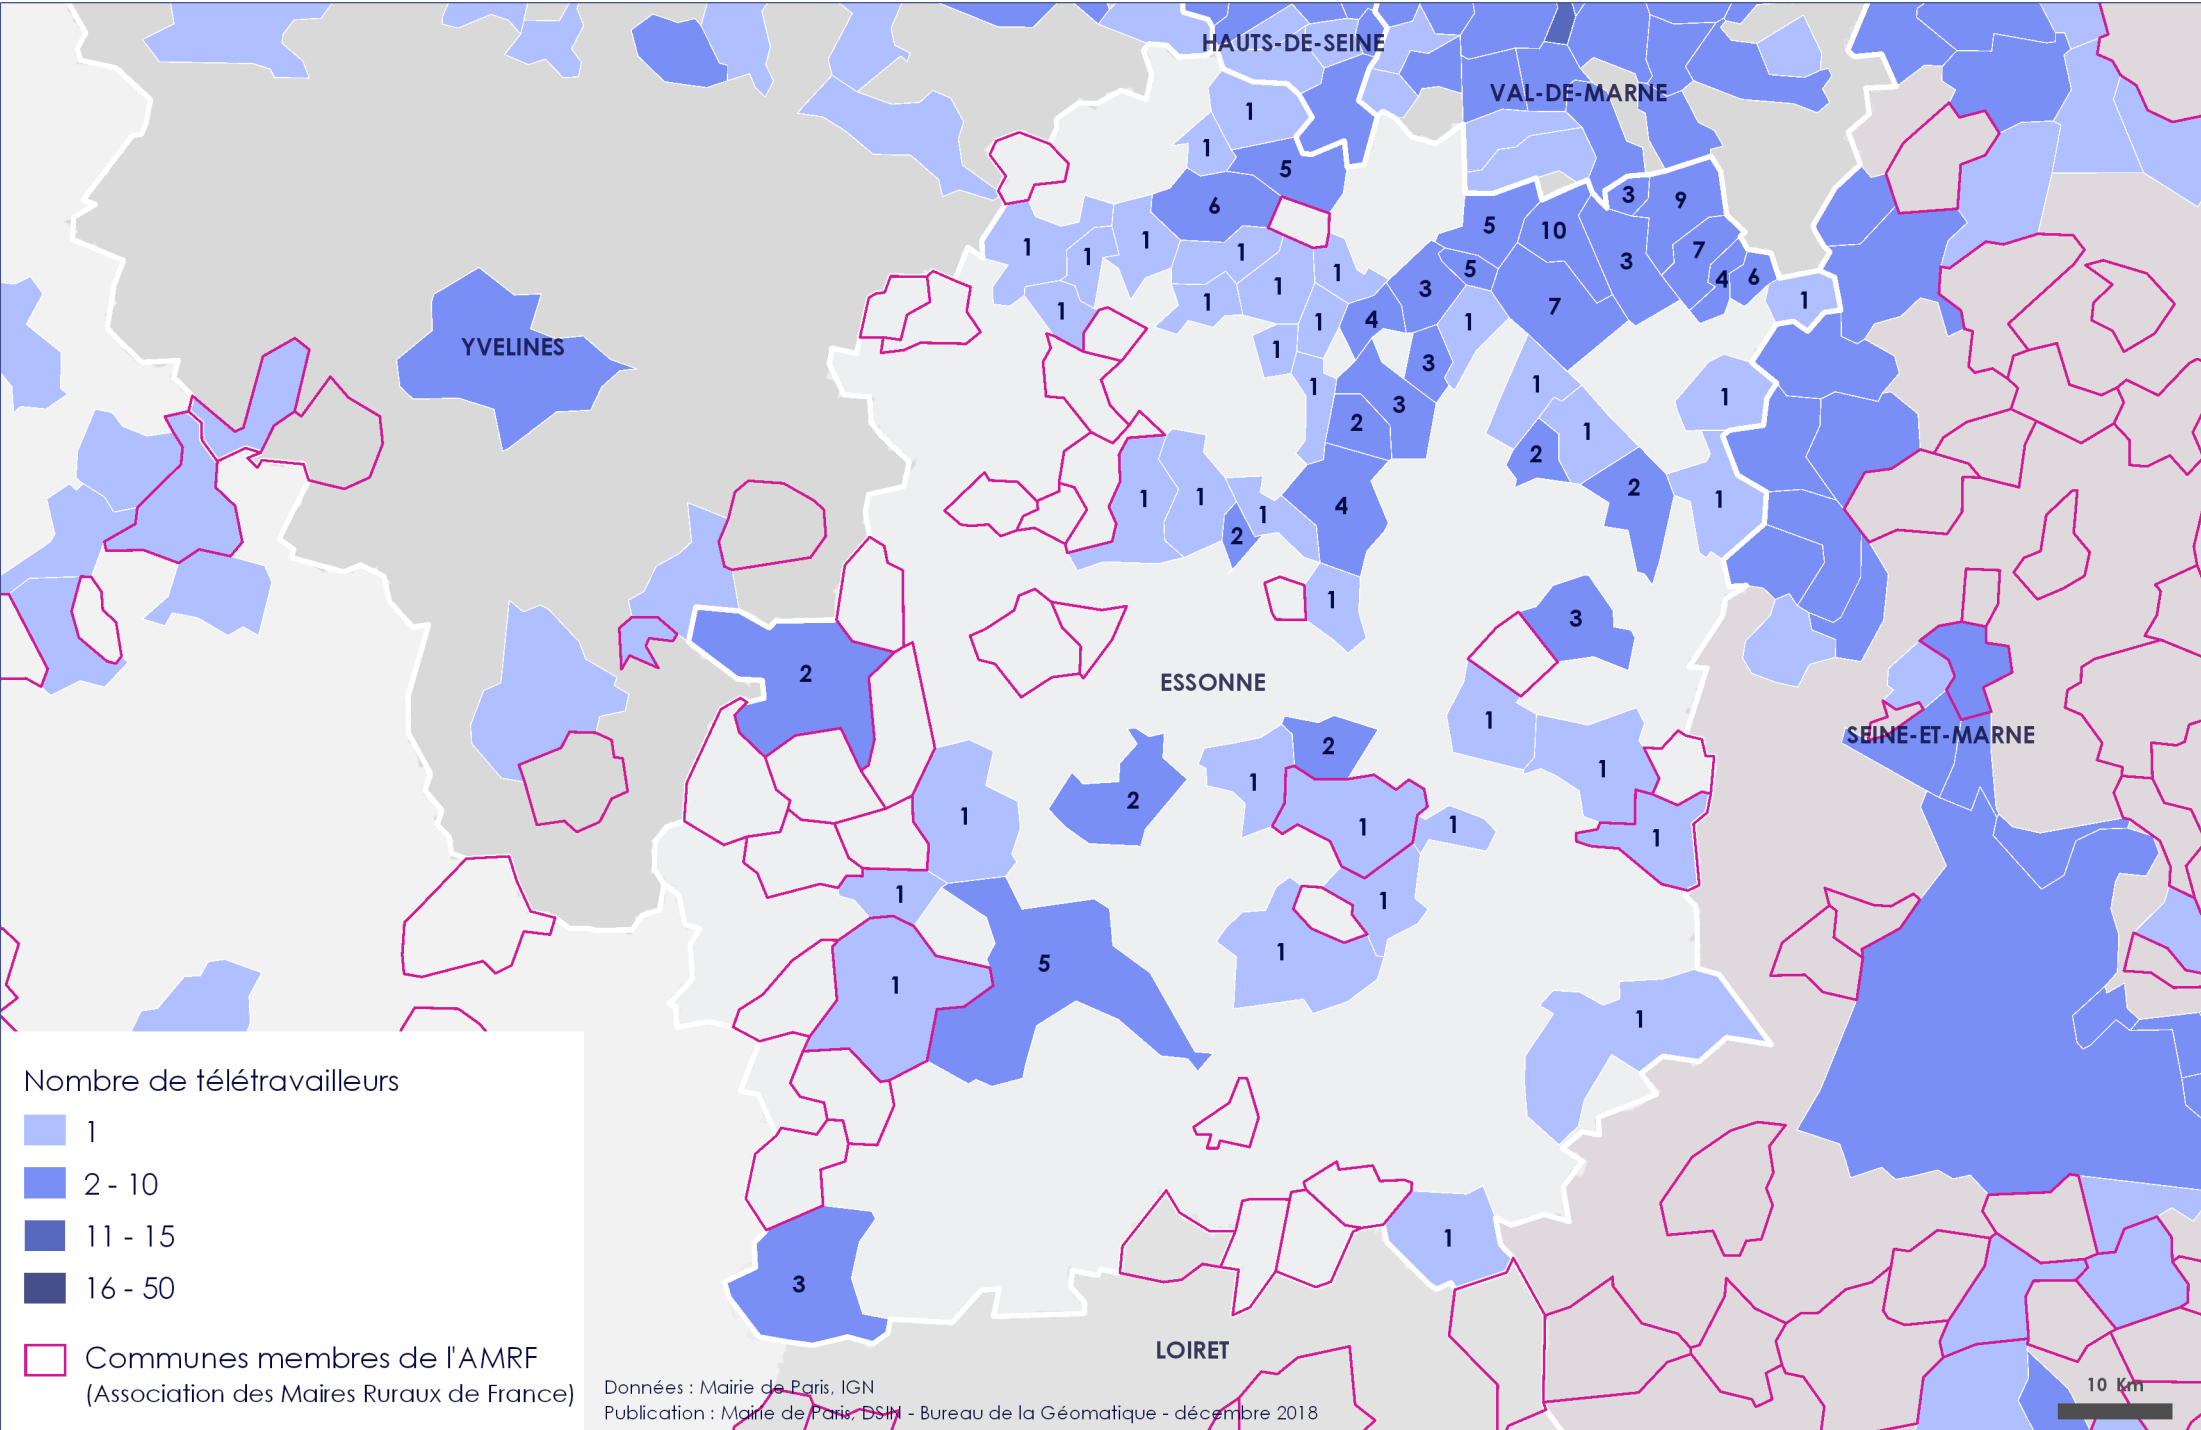

# LOCALISATION DES TÉLÉTRAVAILLEURS DANS LA RÉGION ILE-DE-FRANCE

# LOCALISATION DES TÉLÉTRAVAILLEURS À PARIS

# LOCALISATION DES TÉLÉTRAVAILLEURS EN SEINE-SAINT-DENIS

# LOCALISATION DES TÉLÉTRAVAILLEURS EN SEINE-ET-MARNE

Nombre de télétravailleurs

- 1
- 2 - 10
- 11 - 15
- 16 - 50

Communes membres de l'AMRF  
(Association des Maires Ruraux de France)

Données : Mairie de Paris, IGN  
Publication : Mairie de Paris, DSIH - Bureau de la Géomatique - décembre 2018