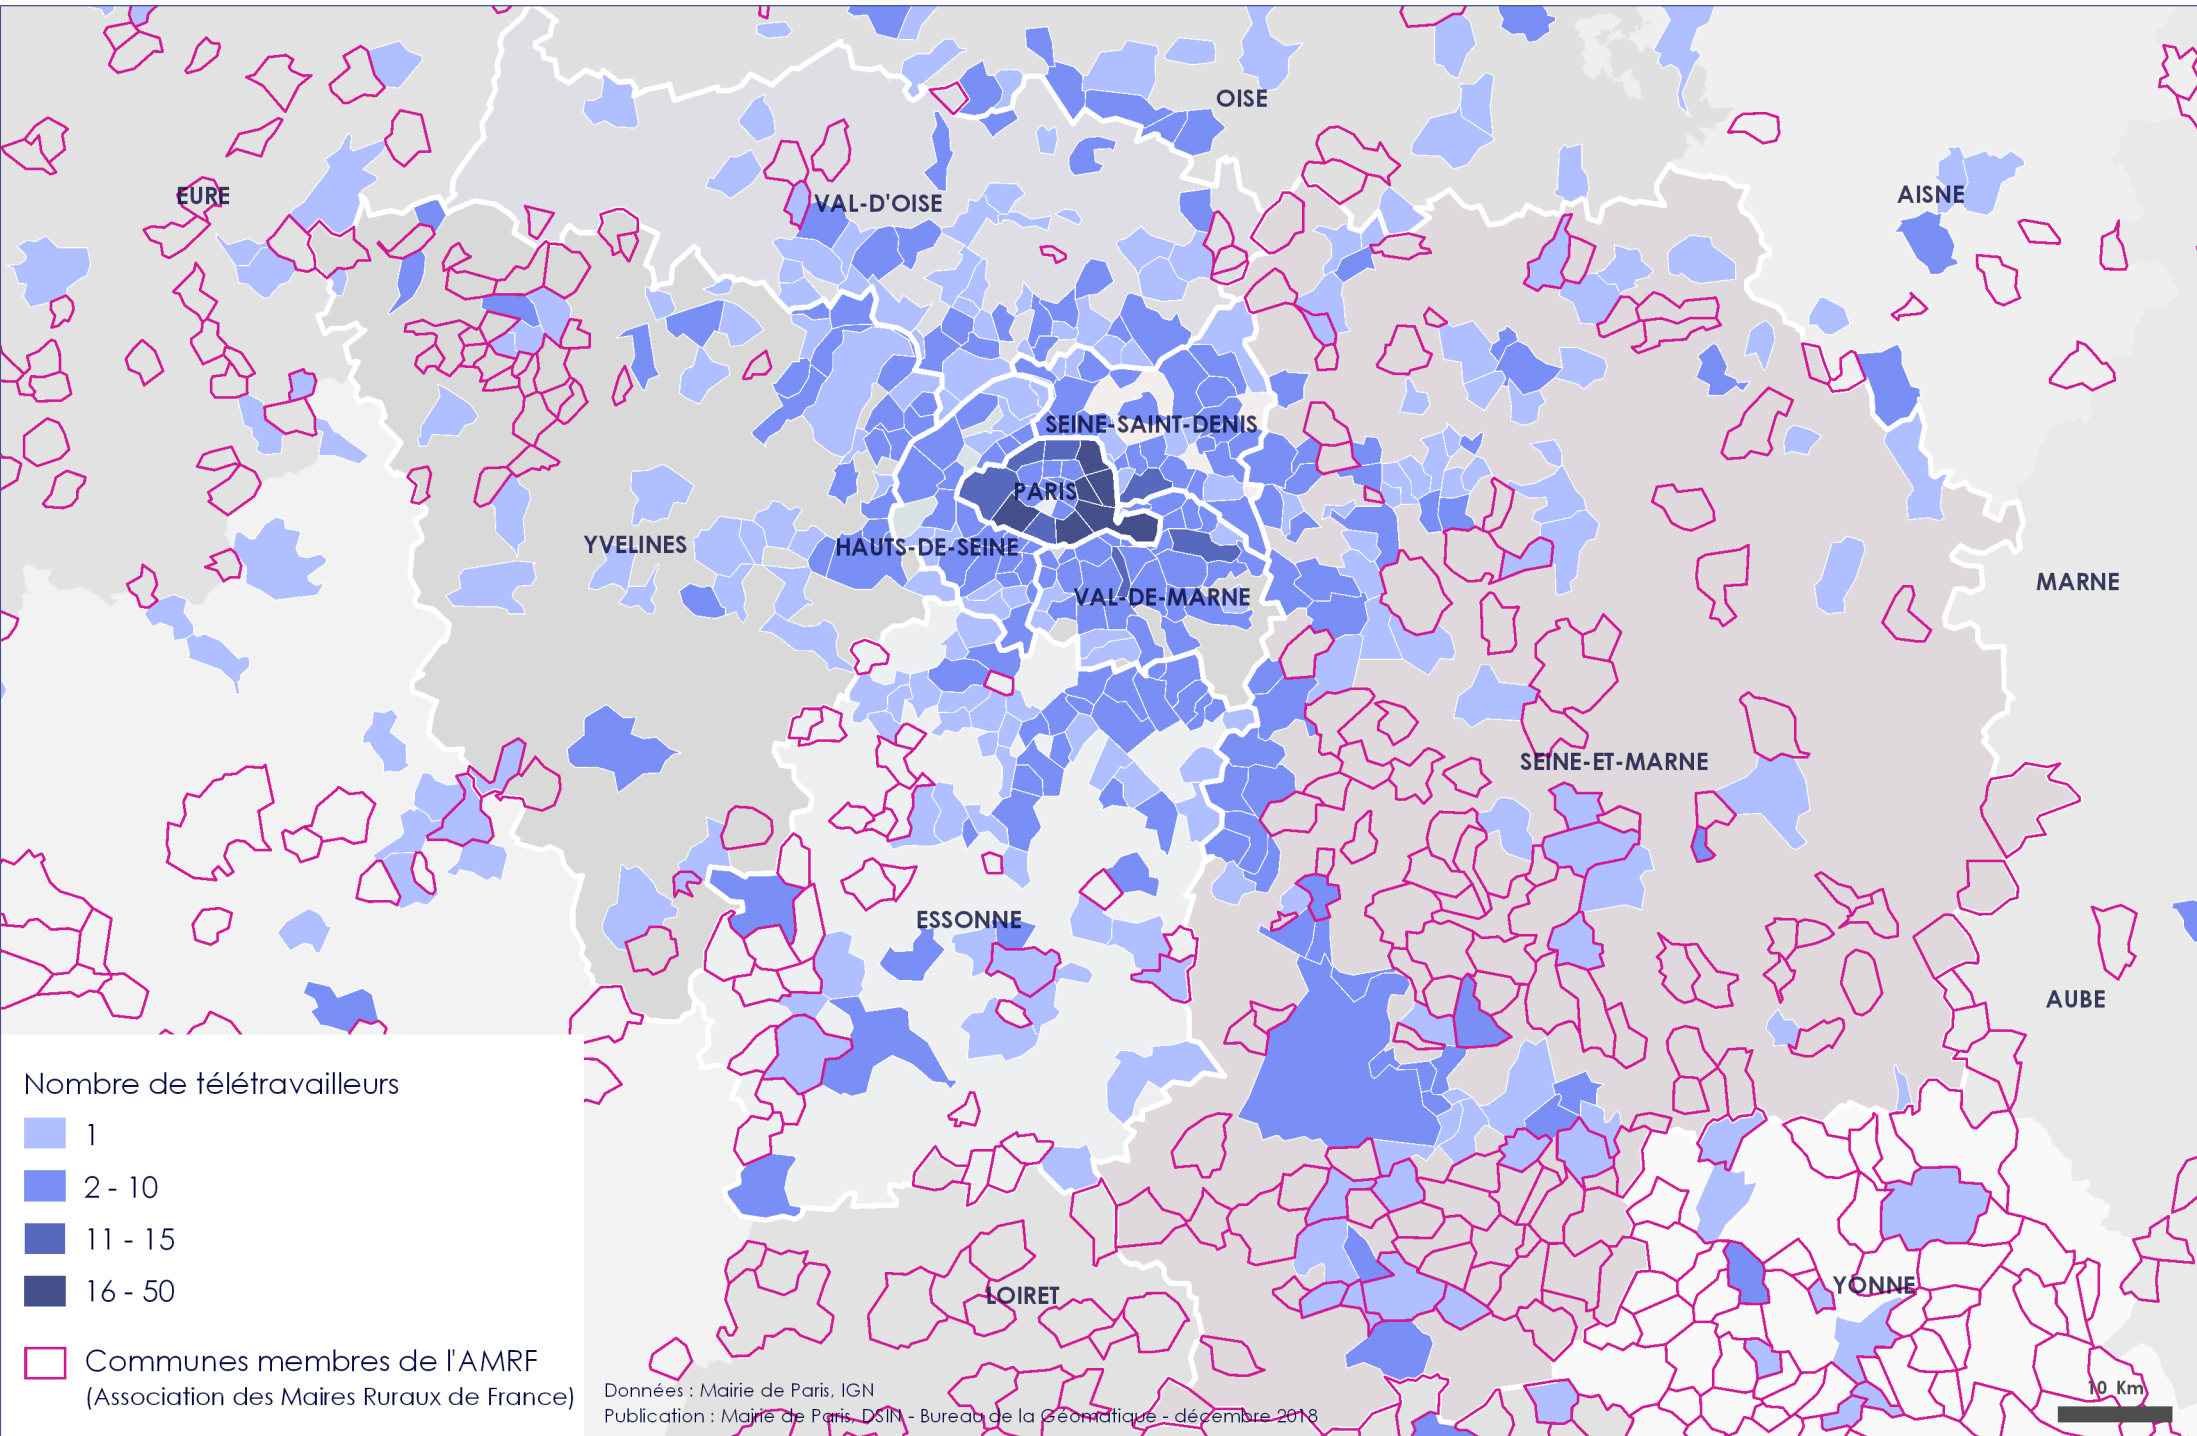

# LOCALISATION DES TÉLÉTRAVAILLEURS DANS LA RÉGION ILE-DE-FRANCE

# LOCALISATION DES TÉLÉTRAVAILLEURS À PARIS

# LOCALISATION DES TÉLÉTRAVAILLEURS EN SEINE-SAINT-DENIS

# LOCALISATION DES TÉLÉTRAVAILLEURS EN SEINE-ET-MARNE

Nombre de télétravailleurs

- 1
- 2 - 10
- 11 - 15
- 16 - 50

Communes membres de l'AMRF  
(Association des Maires Ruraux de France)

Données : Mairie de Paris, IGN  
Publication : Mairie de Paris, DSIH - Bureau de la Géomatique - décembre 2018