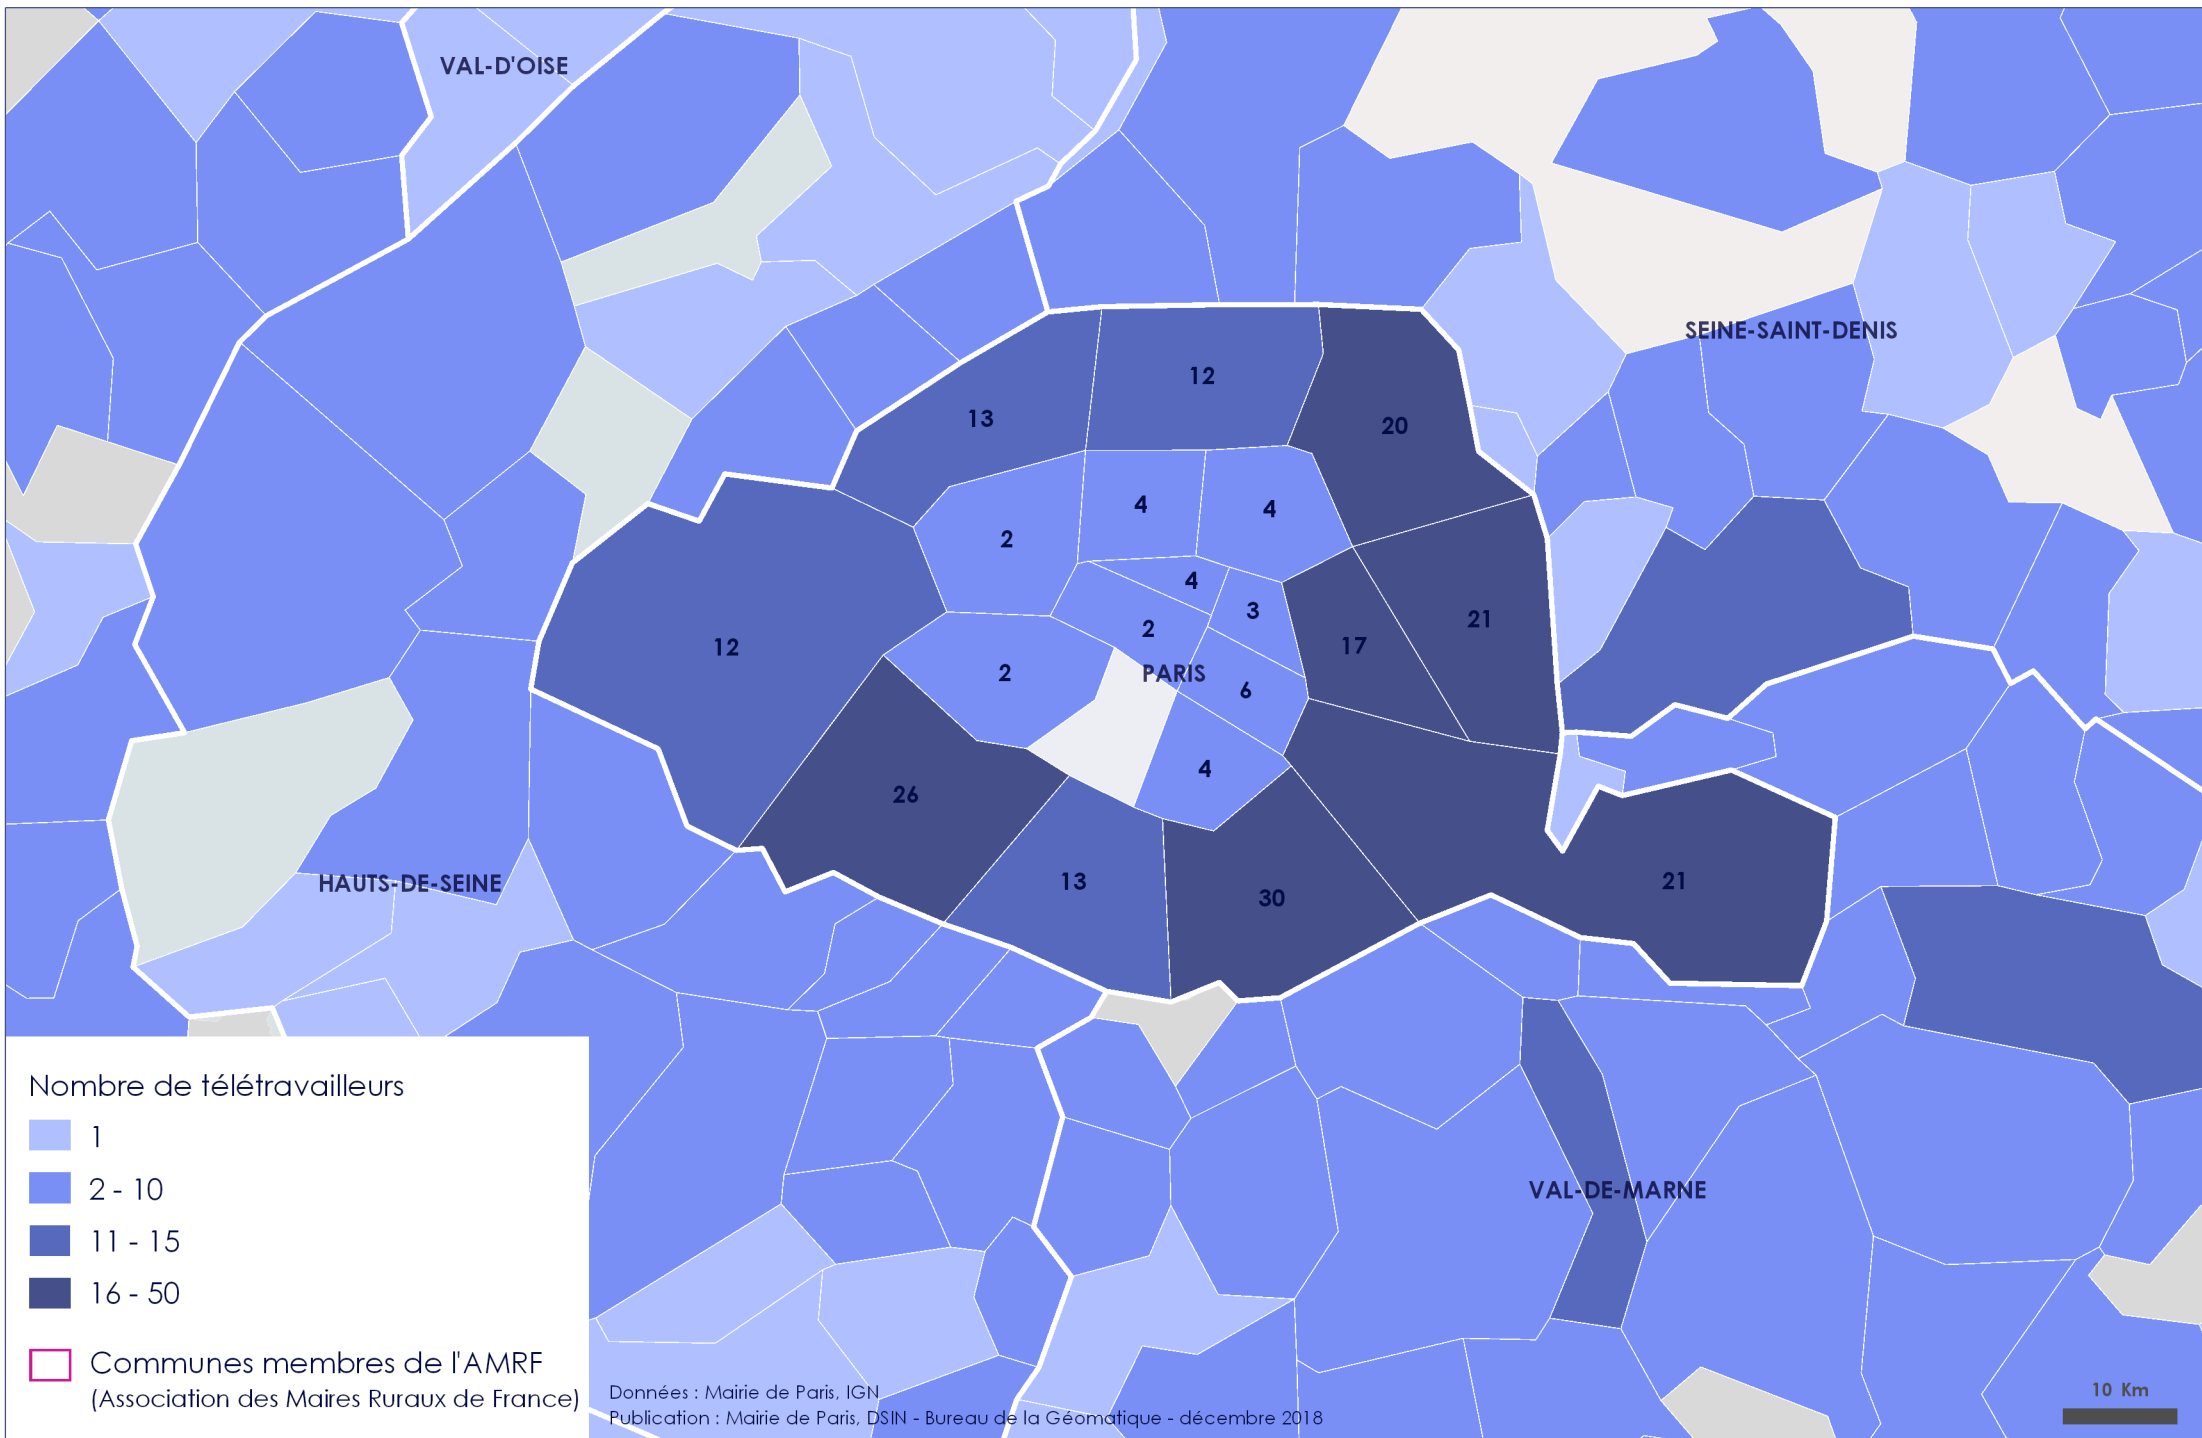

# LOCALISATION DES TÉLÉTRAVAILLEURS DANS LA RÉGION ILE-DE-FRANCE

# LOCALISATION DES TÉLÉTRAVAILLEURS À PARIS

# LOCALISATION DES TÉLÉTRAVAILLEURS EN SEINE-SAINT-DENIS

# LOCALISATION DES TÉLÉTRAVAILLEURS EN SEINE-ET-MARNE

Nombre de télétravailleurs

- 1
- 2 - 10
- 11 - 15
- 16 - 50

Communes membres de l'AMRF  
(Association des Maires Ruraux de France)

Données : Mairie de Paris, IGN  
Publication : Mairie de Paris, DSIH - Bureau de la Géomatique - décembre 2018