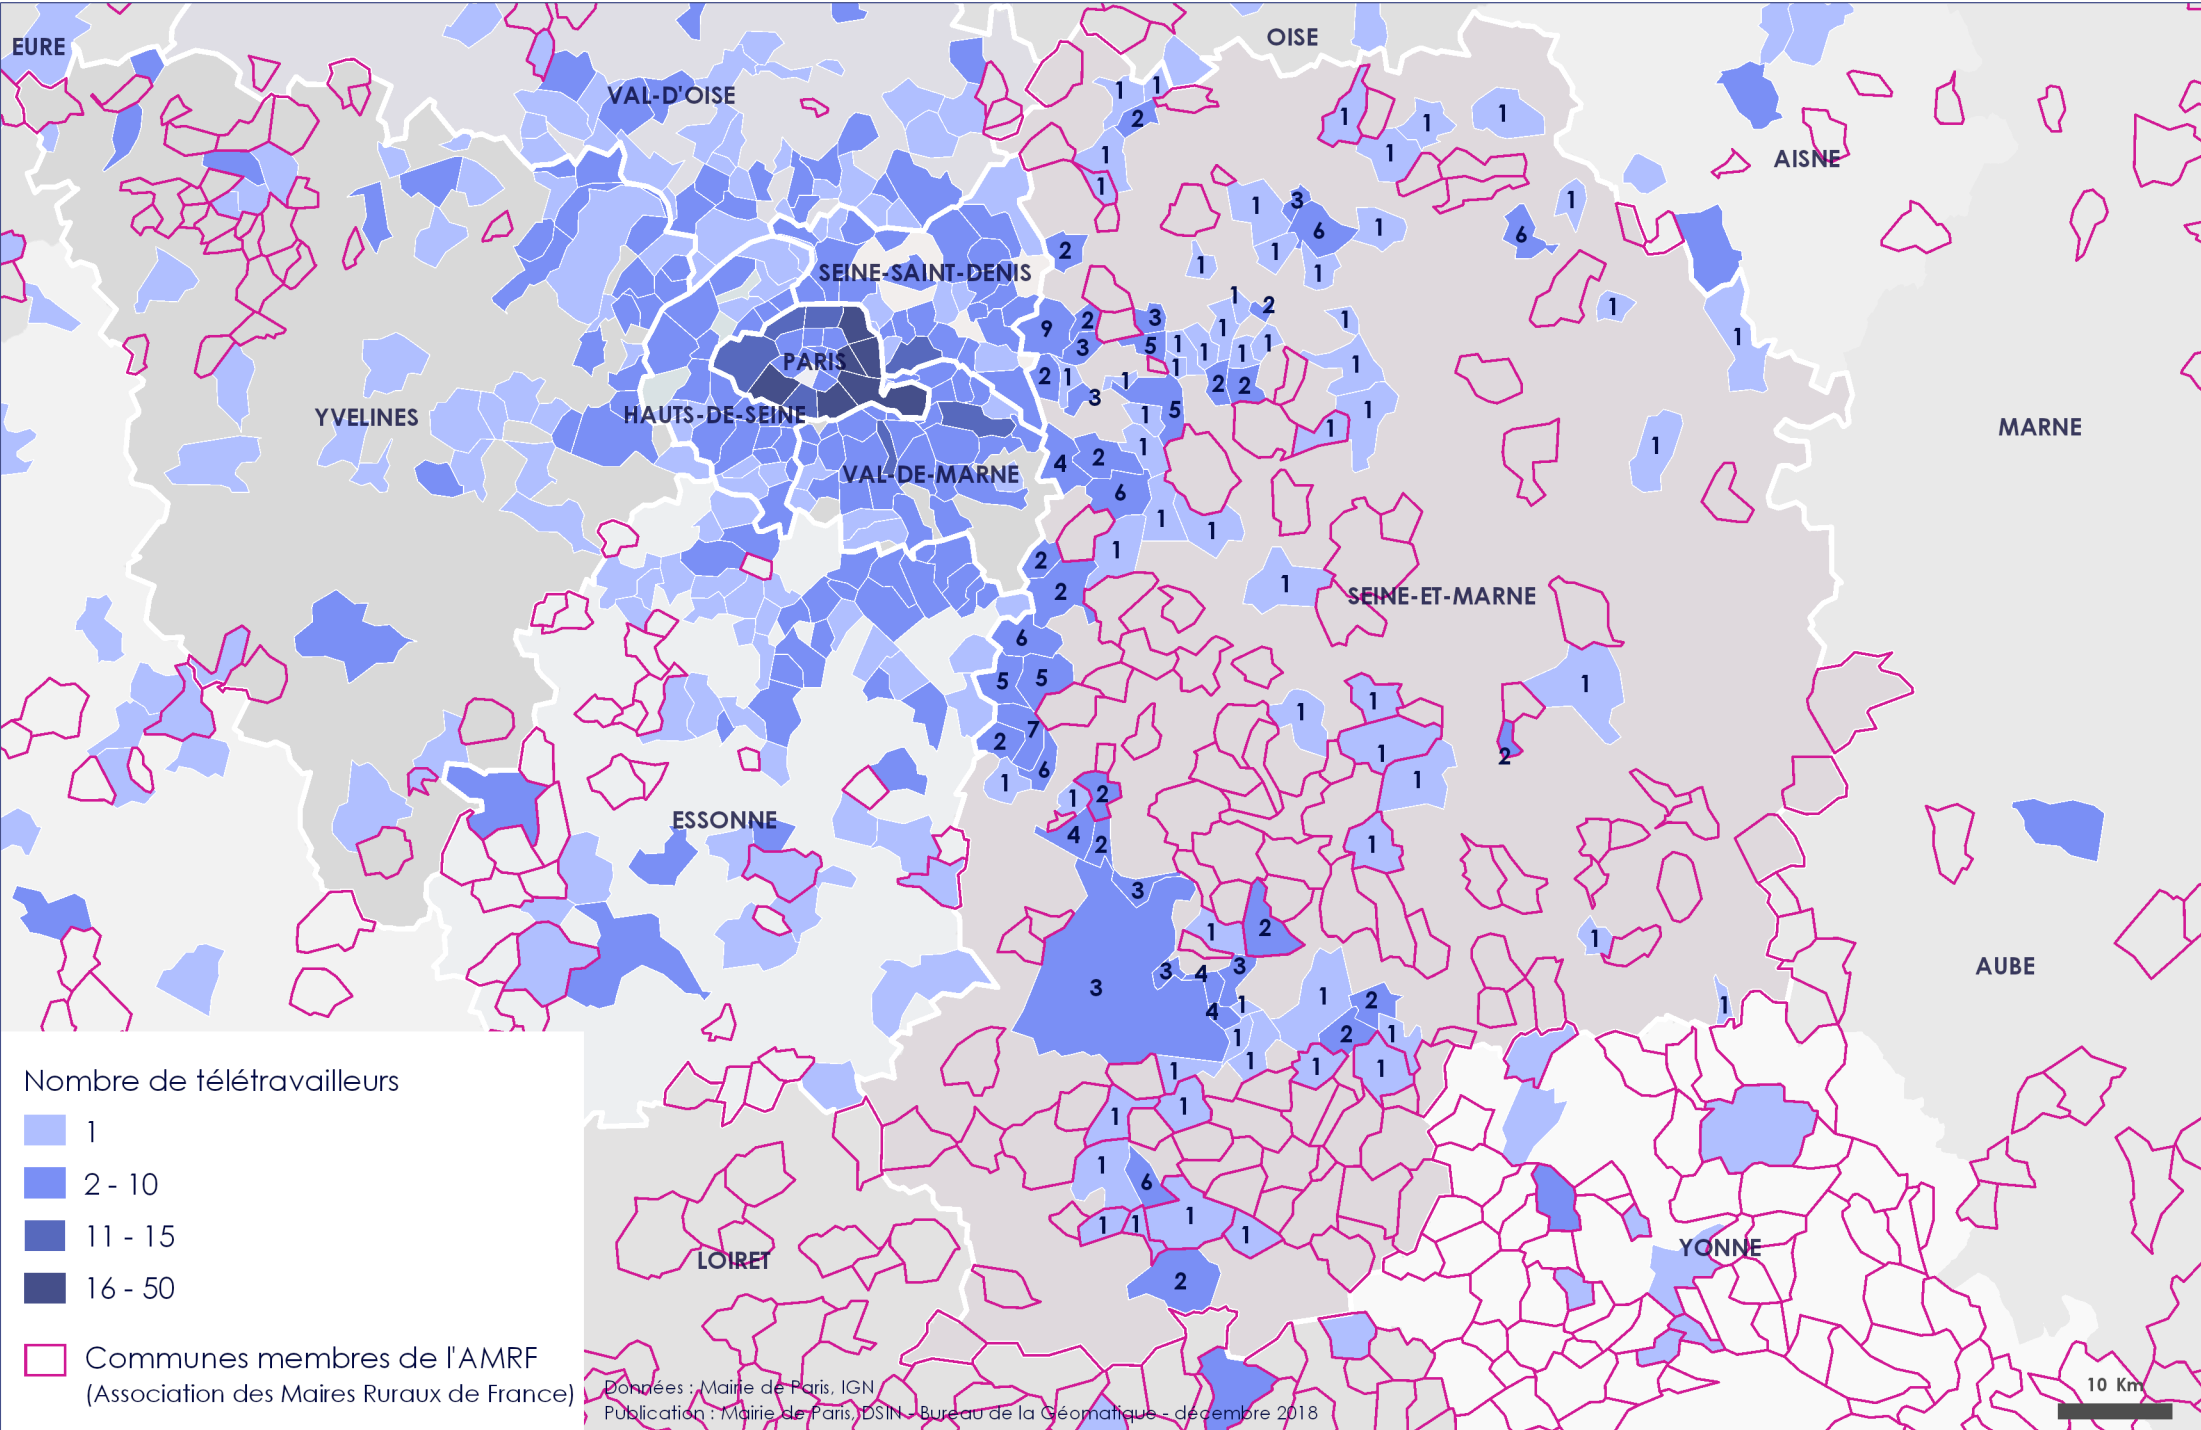

# LOCALISATION DES TÉLÉTRAVAILLEURS DANS LA RÉGION ILE-DE-FRANCE

# LOCALISATION DES TÉLÉTRAVAILLEURS À PARIS

# LOCALISATION DES TÉLÉTRAVAILLEURS EN SEINE-SAINT-DENIS

# LOCALISATION DES TÉLÉTRAVAILLEURS EN SEINE-ET-MARNE

Nombre de télétravailleurs

- 1
- 2 - 10
- 11 - 15
- 16 - 50

Communes membres de l'AMRF  
(Association des Maires Ruraux de France)

Données : Mairie de Paris, IGN  
Publication : Mairie de Paris, DSIH - Bureau de la Géomatique - décembre 2018