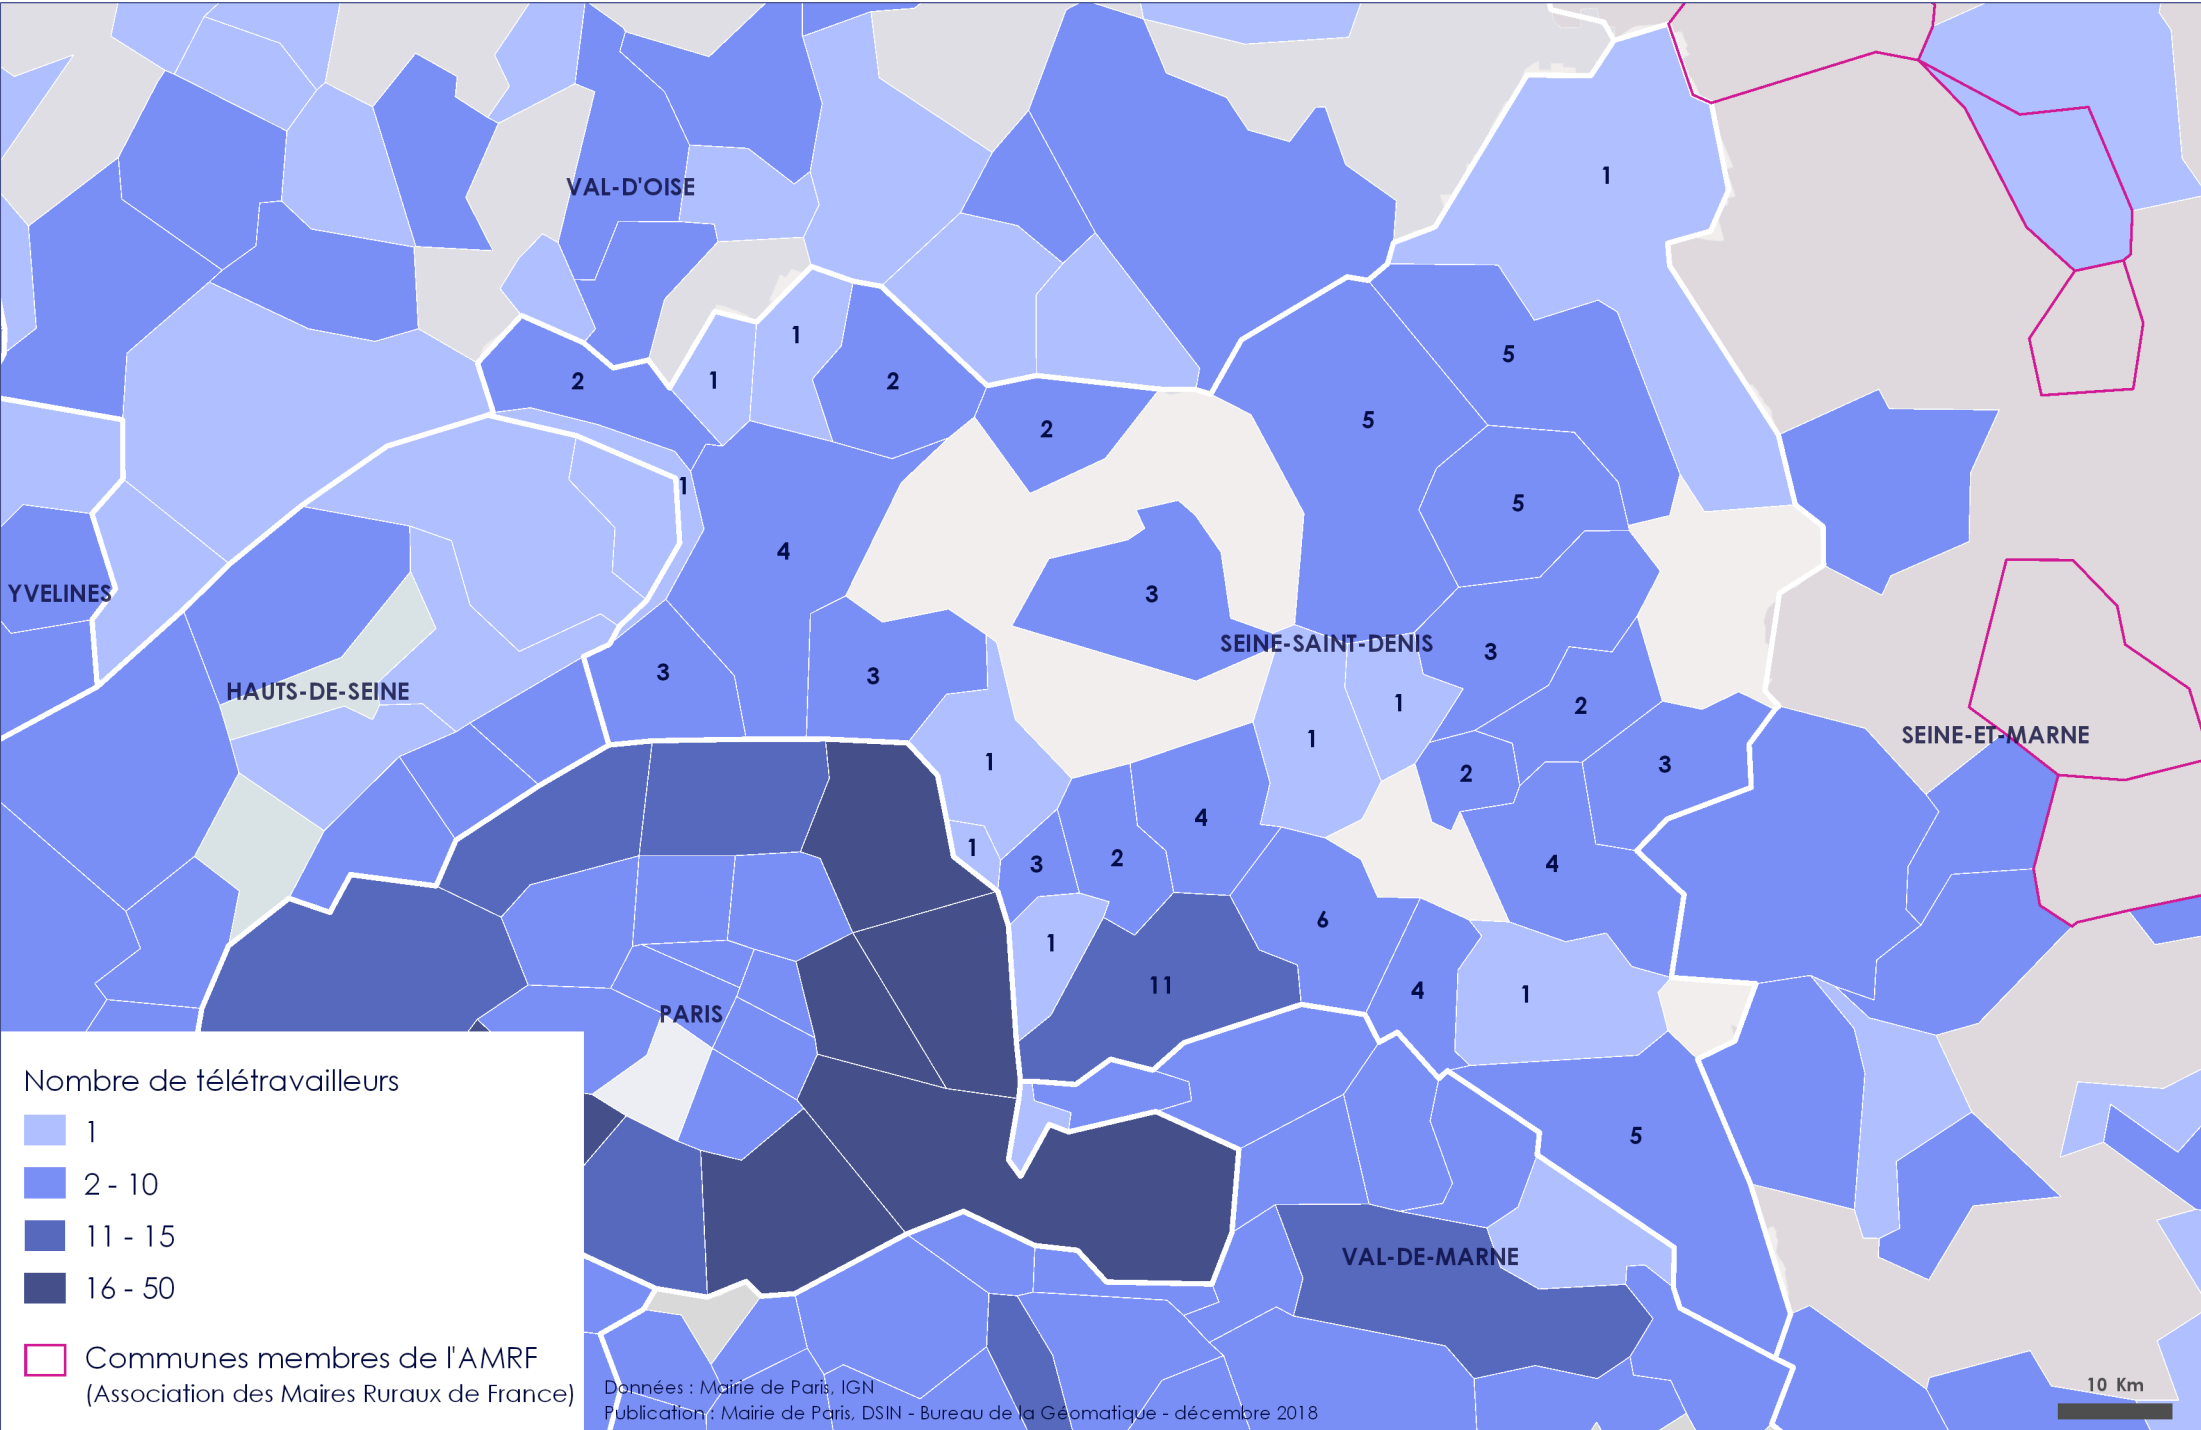

# LOCALISATION DES TÉLÉTRAVAILLEURS DANS LA RÉGION ILE-DE-FRANCE

# LOCALISATION DES TÉLÉTRAVAILLEURS À PARIS

# LOCALISATION DES TÉLÉTRAVAILLEURS EN SEINE-SAINT-DENIS

# LOCALISATION DES TÉLÉTRAVAILLEURS EN SEINE-ET-MARNE

Nombre de télétravailleurs

- 1
- 2 - 10
- 11 - 15
- 16 - 50

Communes membres de l'AMRF  
(Association des Maires Ruraux de France)

Données : Mairie de Paris, IGN  
Publication : Mairie de Paris, DSIH - Bureau de la Géomatique - décembre 2018